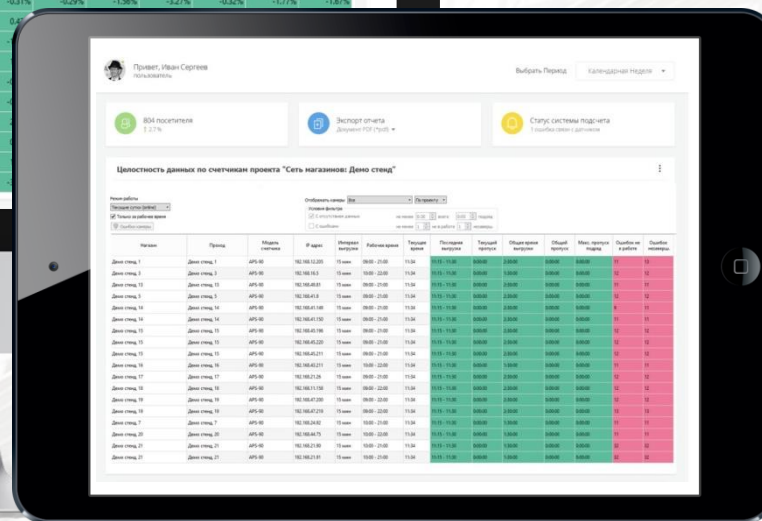

ПОДСЧЕТ ПОСЕТИТЕЛЕЙ

МОНИТОРИНГ ДАННЫХ

ЦЕЛОСТНОСТЬ ДАННЫХ

- Проверка поступления данных (онлайн режим)
- Проверка целостности данных (онлайн режим)
- Проверка корректности данных (онлайн режим)

ПОГРЕШНОСТЬ

- Проверка наличия данных о посещаемости со всех объектов
- Проверка качества данных (погрешность в оффлайн режиме)

Средняя точность подсчета

98%

- Удаленное восстановление связи с устройствами, с которых не получены данные о посещаемости
- Выгрузка данных с устройств после восстановления связи
- Удаленное устранение неисправности оборудования на объекте
- Удаленная настройка оборудования