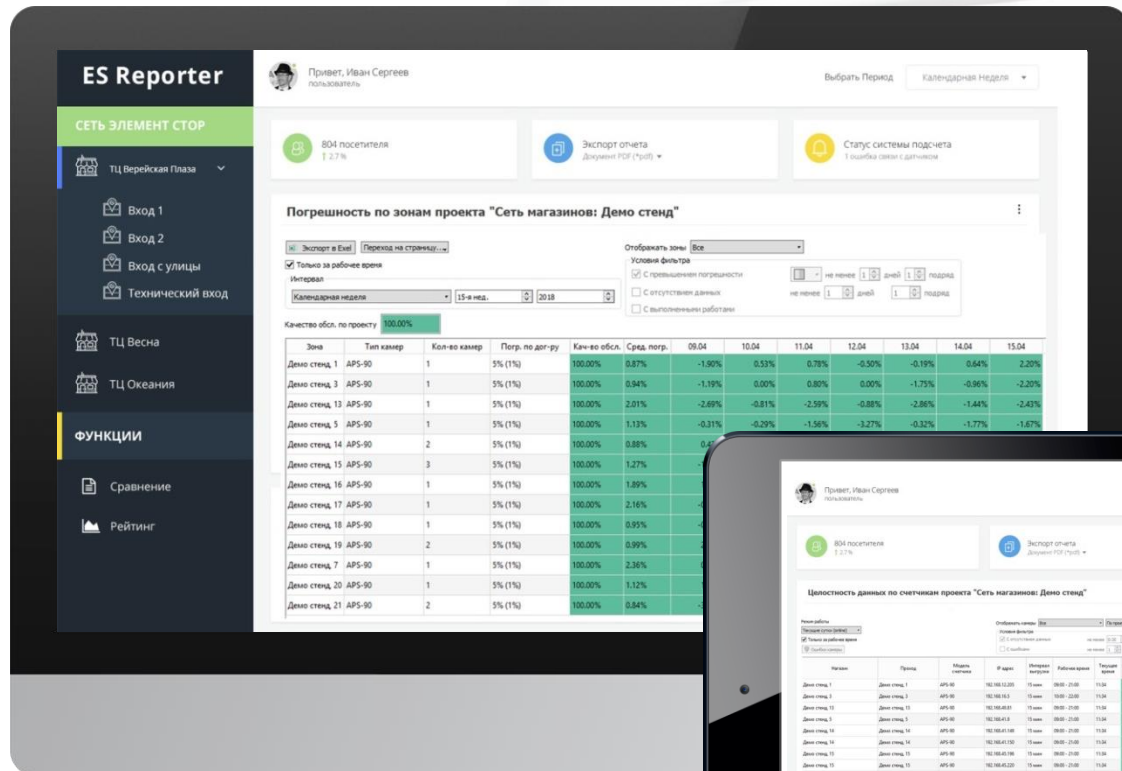

ПОДСЧЕТ ПОСЕТИТЕЛЕЙ

МОНИТОРИНГ ДАННЫХ

ЦЕЛОСТНОСТЬ ДАННЫХ

- Проверка поступления данных (онлайн режим)
- Проверка целостности данных (онлайн режим)
- Проверка корректности данных (онлайн режим)

ПОГРЕШНОСТЬ

- Проверка наличия данных о посещаемости со всех объектов
- Проверка качества данных (погрешность в оффлайн режиме)

Средняя точность подсчета

98%

- Удаленное восстановление связи с устройствами, с которых не получены данные о посещаемости
- Выгрузка данных с устройств после восстановления связи
- Удаленное устранение неисправности оборудования на объекте
- Удаленная настройка оборудования