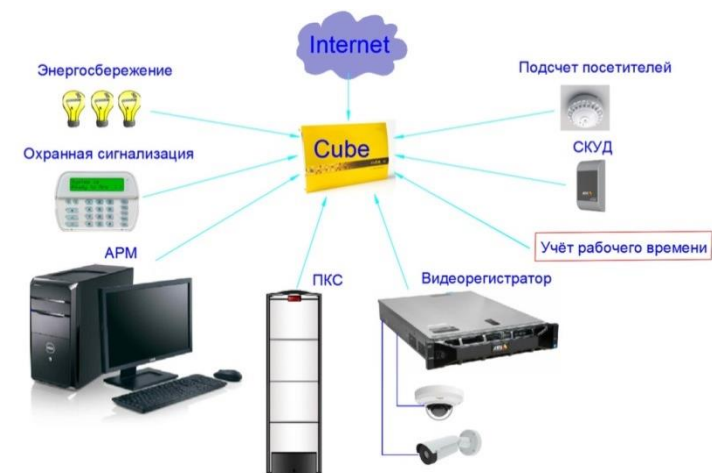

МНОГОПРОФИЛЬНЫЙ МАГАЗИН

NEDAP CUBE

- Контроль доступа
- Интеграция с охранной системой
- Видеонаблюдение/контроль событий
- Энергосбережение/ Контроль расхода ресурсов
- Подсчет посетителей
- Масштабируемая платформа
- Построение отчетов и графиков по системам

СРЕДА ИСПОЛЬЗОВАНИЯ

Крупные торговые сети